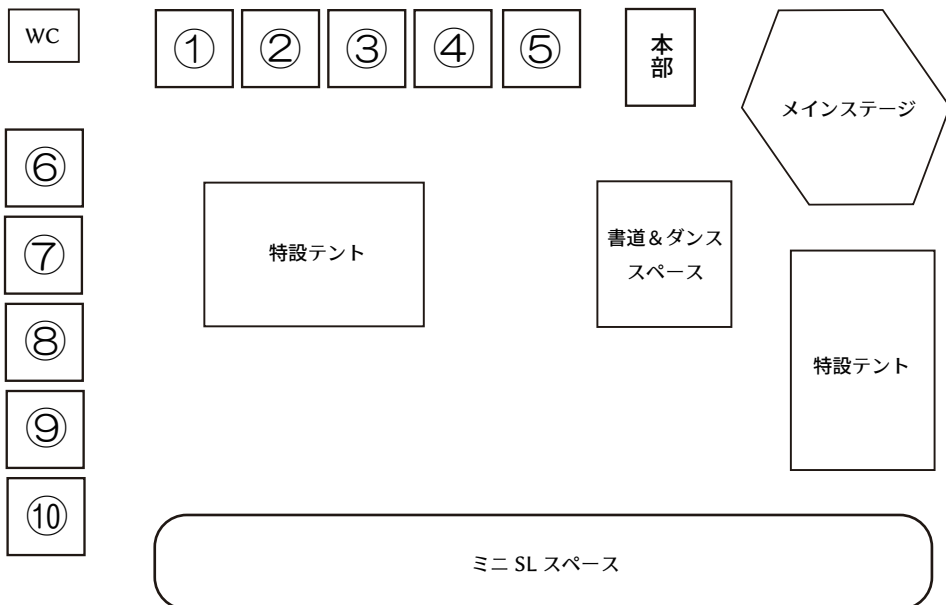

# GAKUSAI UTAGE 宴 2017

SATURDAY am10:00 START 7.1  
飯田駅横 アイパーク

主催 GAKUSAI宴 / GARDENS  
実行委員会  
後援 飯田市 / JR東海 /  
飯田観光協会 /  
長野県教育委員会

同時開催

信州デスティネーションキャンペーン  
南信州地域オープニングイベント

GAKUSAI 宴 2017 プログラム

- 10:00 開演
- 10:05 飯田風越高校書道部 書道パフォーマンス 「明るさを全面に押し出して全力でパフォーマンスします」
- 10:35 飯田 OIDE 長姫高校軽音部 EleCt 「精一杯演奏するので楽しんでってください」
- 11:00 飯田風越高校ダンス部 「精一杯練習してきました。私達のダンスをぜひ御覧ください」
- 11:30 飯田女子短期大学かみかみゼミ カミンダンス 「歌って踊ってよく噛んで食べ、健康な体を作りましょう」
- 12:00 飯田 OIDE 長姫高校軽音部 EleCt 「電気科で組んでいるバンドです」
- 12:30 飯田女子短期大学 Heptatonic 「七人で入れ替わりながら演奏します」
- 13:00 飯田駅 秘境駅号出発
- 13:10 飯田女子高校ギター・マンドリン部 Blue Moon 「1年前より成長できていたらうれしいです」
- 13:35 飯田女子短期大学 乱舞咲 「明るく元気な踊りを披露するので最後まで楽しんでってください」
- 14:00 飯田 OIDE 長姫高校軽音部 LaughSketch 「楽しい演奏がモットーです。楽しんでいただければ！」
- 14:30 飯田風越高校軽音部 Outlaw 「精一杯がんばって演奏しますのでよろしくお願いします」
- 15:05 飯田 OIDE 長姫高校軽音部 まかろん 「2年生のバンドですが、結成したのは今年です」
- 15:26 飯田駅 秘境駅号到着
- 15:35 飯田風越高校書道部 書道パフォーマンス 「練習の成果を発揮し、迫力のあるパフォーマンスをします」
- 16:00 閉演

GAKUSAI 宴 2017 会場案内 (飯田駅横アイパーク)

※ご不明な点がございましたら、このTシャツを着た GAKUSAI 宴スタッフにお気軽にお問い合わせください。

南信州地域物産・飲食ブース

① ~ ⑩ は、南信州地域の市町村の物産や飲食の特設ブースとなっております。